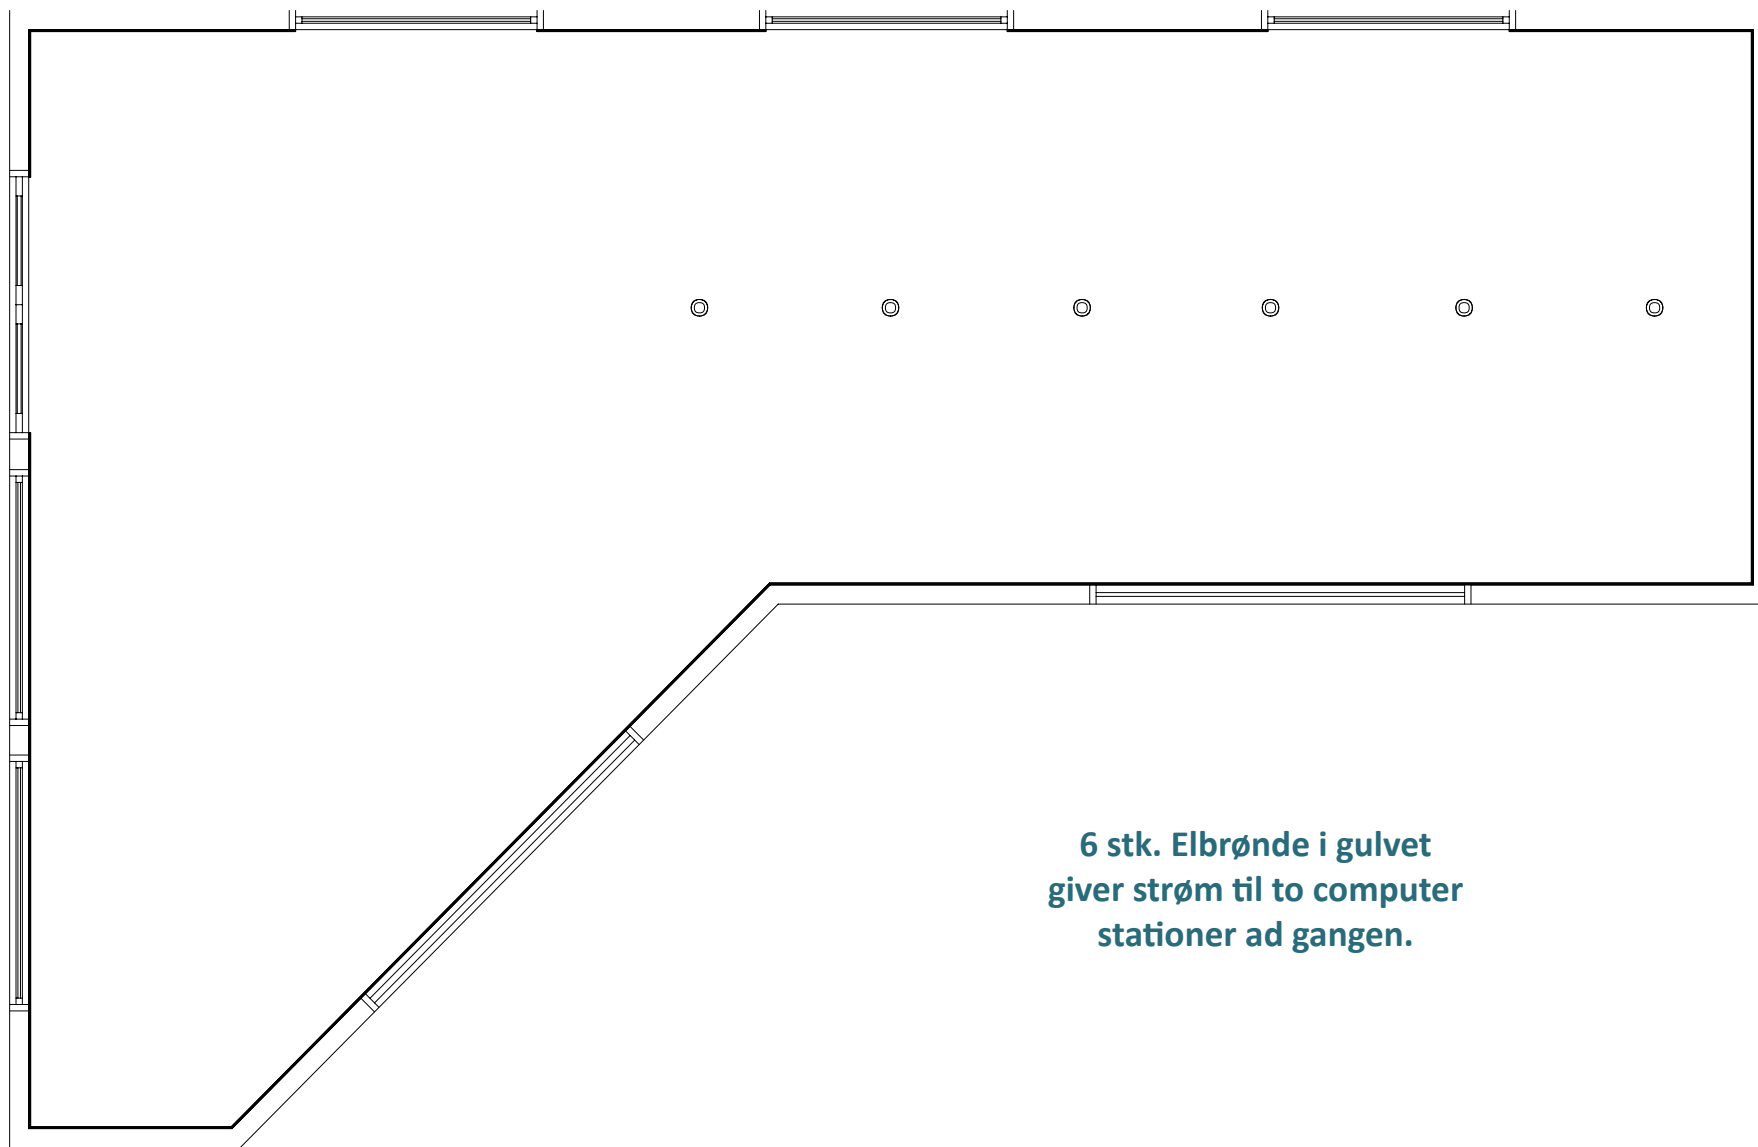

# Plantegning

6 stk. Elbrønde i gulvet  
giver strøm til to computer  
stationer ad gangen.